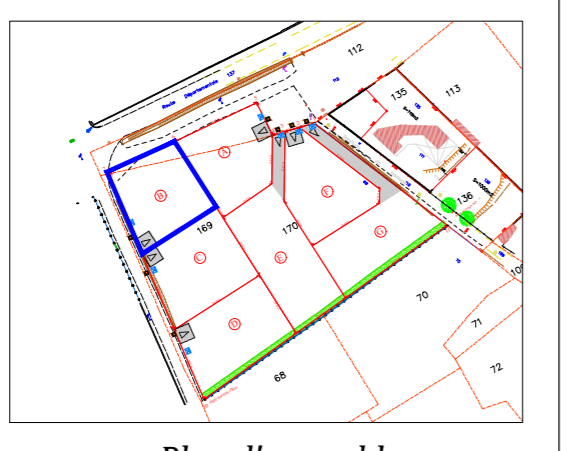

Plan de Situation

Plan d'ensemble

"DP Chemin Très Patas"

Plan de Vente Provisoire du lot B
Échelle : 1/200

Références cadastrales :
 Section : AM
 Parcelle :
 Superficie totale : 698 m²

LÉGENDE

- Borne
- Spit, marque de peinture
- Regard EU
- Mur Technique / regard
- Rang d'Agglo / Bordure
- Emplacement de stationnement, non clos ouvert sur la voirie indicatif (défini au P.C.)